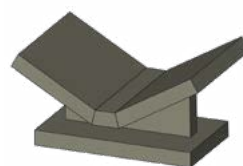

6 coloris de profilé au choix

Lutrin proposé en
H 124 x L 240 x P 150 mm.