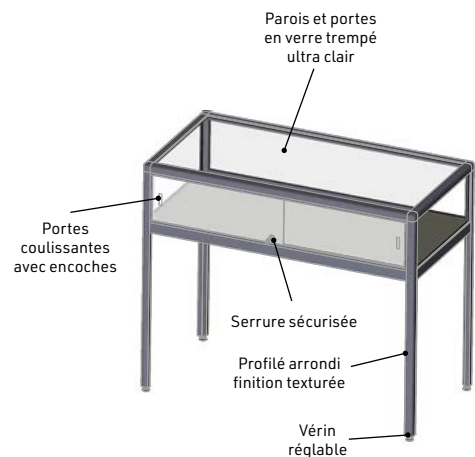

#### 6 coloris de profilé au choix

Lutrin proposé en  
H 124 x L 240 x P 150 mm.

Socle intérieur proposé en  
H 34 x L 200 x P 200 mm.

Autres dimensions sur mesure  
**NOUS CONSULTER**

### Vitrine table Moderne

Modèle robuste, adapté aux expositions permanentes ou temporaires, facile à déplacer.

**Caractéristiques** : dim. 1200 x P 600 x H 980 mm.  
Hauteur d'exposition intérieur : 220 mm.

**Verre** : tous les verres sont trempés type securit® et de qualité ultra-clair pour une transparence parfaite. Finition JPP (joints plat polis).

**Ouverture et serrure** : accès à l'espace d'exposition par deux portes coulissantes avec un verrouillage à l'aide d'une serrure de sécurité. Actionnement facilité des portes grâce à une encoche dans le verre.

### Vitrine table Moderne cloche tout verre

La partie supérieure de la vitrine est dans ce modèle composé d'une cloche 5 faces totalement vitrée pour une totale transparence.

**Caractéristiques** : dim. 1200 x P 600 x H 980 mm.  
Hauteur d'exposition intérieur : 220 mm.